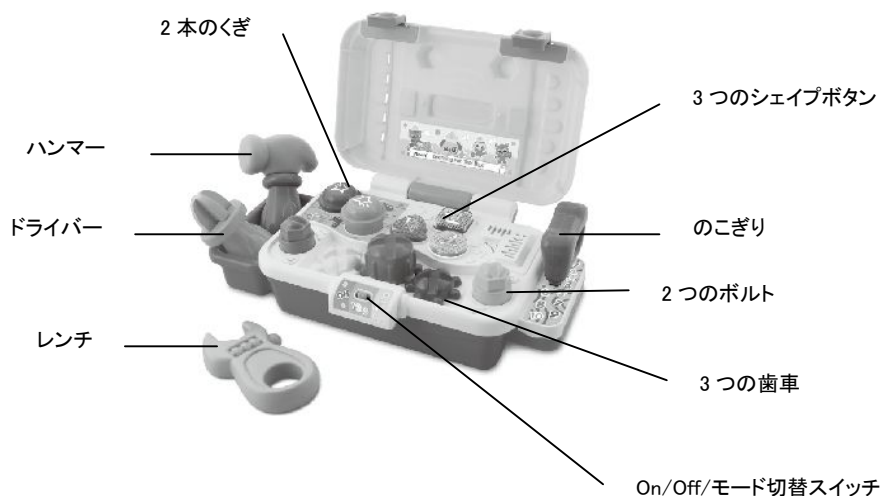

ごあいさつ

この度は「**いいかお.ねっと VTech SHOP**」をご利用いただき誠にありがとうございます。「**いいかお.ねっと VTech SHOP**」では、電子知育玩具の世界トップメーカーである香港 VTech Electronics 社製の商品を輸入・販売しております。VTech の名前は日本ではまだなじみがありませんが、欧米では知育玩具のトップブランドとしてその地位を確立しています。

VTech 社の知育玩具は、子供の計り知れない可能性を信じ、彼らの心を育て、その能力を最大限に引き出すような様々な研究、テストをもとに開発されています。また、これらの製品の発するネイティブの英語に幼いころから慣れ親しむことにより、現代では必須の英語力を養うことも可能です。「**いいかお.ねっと VTech SHOP**」では、今後も、楽しみながらお子様の教育に役立つ商品をお届けしてまいりますので、楽しみにお待ちしております。

はじめに

この度は「VTech Learning Fun Tool Box」をご購入いただきありがとうございます。

「VTech Learning Fun Tool Box」は大工さん気分楽しく色や数、形が学べます。工具は全部で4種類。ドライバーで歯車を回し、レンチでボルトを回します。ハンマーでくぎを打ち、のこぎりで木を切ります。工具を使って楽しく学びましょう。